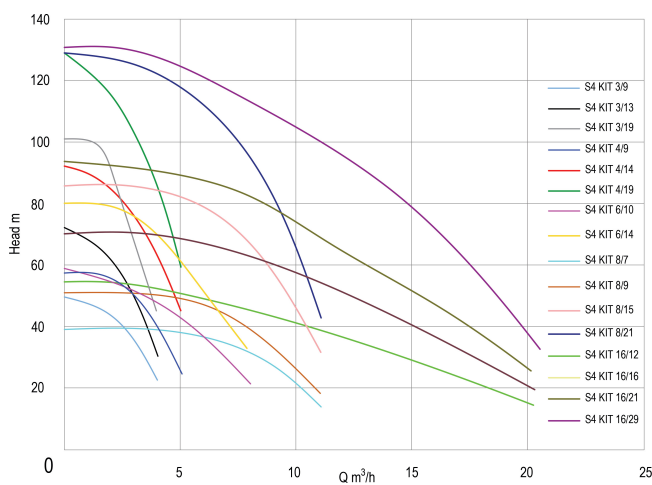

DAB Djupbrunnspump rostfritt stål 304 1 1/4" invändig gänga 3,6A 400VAC med 40m kabel type S4 KIT 3/19 (7033392)

TEKNISKA SPECIFIKATIONER

Material rostfritt stål 304

Pump body rostfritt stål 304

Material impeller 1 teknopolymer A

Uteffekt 1,5 Hk

Modell med 40m kabel

MWC 105 m

Storlek 1 1/4"

Vikt 14.2 kg

Effekt 1.1 kW

Höjd 1073 mm

Ampere 3,6 A

Max flow rate 4.2 m³/h

Förpacknings dimensioner 120 x 120 x 1173 mm
L/B/H

Genererad den: 08/05/2026

Bevo Nordic A/S
Pakhusgården 54
5000 Odense C
Danmark
+45 66 19 25 45
info@bevo.dk
<http://www.bevo.com>