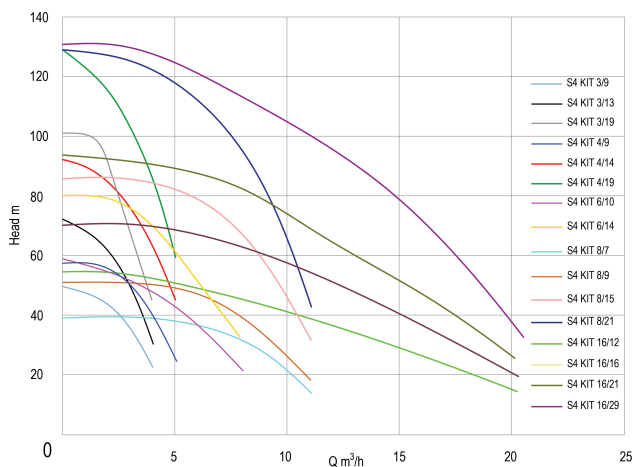

DAB Djupbrunnspump rostfritt stål 304 1 1/4" invändig gänga 3,6A 400VAC med 40m kabel type S4 KIT 3/19 (7033392)

DAB[®]
MAKING WATER EASY

TEKNISKA SPECIFIKATIONER

Material rostfritt stål 304

Pump body rostfritt stål 304

Typ S4 KIT 3/19

Uteffekt 1,5 Hk

Modell med 40m kabel

MWC 105 m

Storlek 1 1/4"

Vikt 14.2 kg

Effekt 1.1 kW

Höjd 1073 mm

Ampere 3,6 A

Max flow rate 4.2 m³/h

Förpacknings dimensioner 120 x 120 x 1173 mm
L/B/H

Genererad den: 27/05/2026

Bevo Nordic A/S
Pakhusgården 54
5000 Odense C
Danmark
+45 66 19 25 45
info@bevo.dk
<http://www.bevo.com>