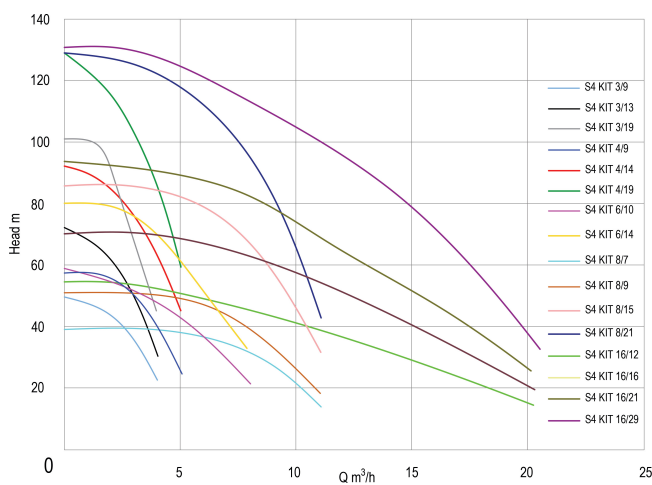

# TEKNISKA SPECIFIKATIONER

Material rostfritt stål 304

Pump body rostfritt stål 304

Material impeller 1 teknopolymer A

Anslutning invändig gänga

Volt 400VAC

Max temperatur 40 °C

Yttre Ø 99 mm

Minste mellantemperatur  
(kontinuerlig) 0 °C

BEP Head 320

IP värde IP68, class F

Typ S4 KIT 3/19

Uteffekt 1,5 Hk

Modell med 40m kabel

Storlek 1 1/4"

Vikt 14.2 kg

Effekt 1.1 kW

MWC 105

Höjd 1073 mm

Ampere 3,6 A

Max flow rate 4.2 m<sup>3</sup>/h

Förpacknings dimensioner 120 x 120 x 1173 mm  
L/B/H

**Genererad den: 01/05/2026**

Bevo Nordic A/S  
Pakhusgården 54  
5000 Odense C  
Danmark  
+45 66 19 25 45  
[info@bevo.dk](mailto:info@bevo.dk)  
<http://www.bevo.com>