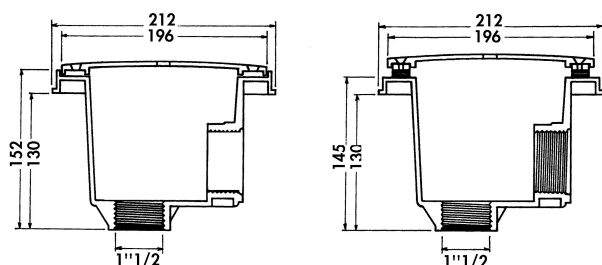

**Hayward Huvudavlopp ABS
50/63 mm x 1 1/2" limsocket x
invändig gänga vit type 32.. 2
stk (7021964)**

 **HAYWARD®**

TEKNISKA SPECIFIKATIONER

Färg	vit
Typ	32..
Material	ABS/rostfritt stål
Anslutning	limsockel x invändig gänga
Lämplig för	liner pooler
Storlek	50/63 mm x 1 1/2"

DIMENSIONER

H	152 mm
---	--------

Genererad den: 25/05/2026

Bevo Nordic A/S
Pakhusgården 54
5000 Odense C
Danmark

+45 66 19 25 45
info@bevo.dk
<http://www.bevo.com>