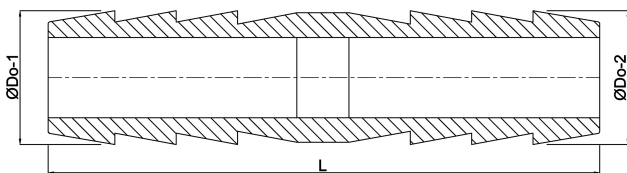

Profec Rak kontakt mässing 38 mm slangkoppling 30bar (0423855)

TEKNISKA SPECIFIKATIONER

| | |
|----------------|---------------|
| Material | mässing |
| Anslutning | slangkoppling |
| Max temperatur | 120 °C |
| Tryck | 30 bar |
| Max temp. | 120 °C |
| Storlek | 38 mm |

DIMENSIONER

| | |
|-------|-------|
| L | 85 mm |
| ØDo-1 | 38 mm |
| ØDo-2 | 38 mm |

Genererad den: 28/05/2026

Bevo Nordic A/S
Pakhusgården 54
5000 Odense C

Danmark
+45 66 19 25 45
info@bevo.dk
<http://www.bevo.com>