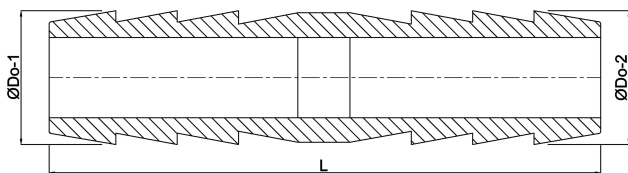

Profec Rak kontakt mässing 38 mm slangkoppling 30bar (0423855)

TEKNISKA SPECIFIKATIONER

Material	mässing
Anslutning	slangkoppling
Max temperatur	120 °C
Tryck	30 bar
Max temp.	120 °C
Storlek	38 mm

DIMENSIONER

L	85 mm
ØDo-1	38 mm
ØDo-2	38 mm

Genererad den: 23/05/2026

Bevo Nordic A/S
Pakhusgården 54
5000 Odense C

Danmark
+45 66 19 25 45
info@bevo.dk
<http://www.bevo.com>