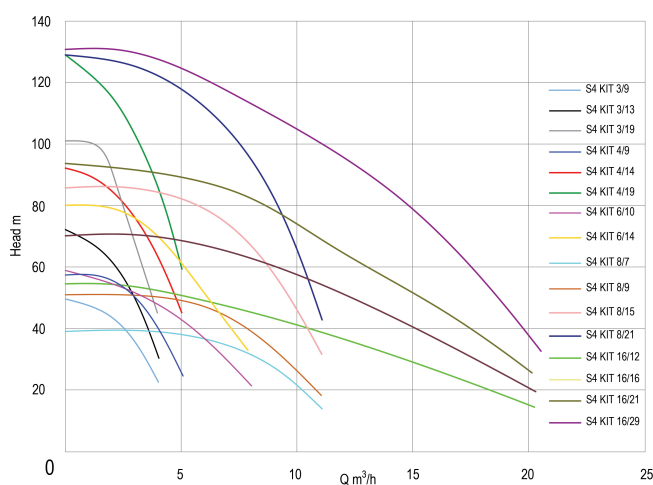

DAB Djupbrunnspump rostfritt stål 304 2" invändig gänga 3,6A 400VAC med 15m kabel type S4 KIT 8/7 (7033398)

TEKNISKA SPECIFIKATIONER

Material rostfritt stål 304

Pump body rostfritt stål 304

Material impeller 1 teknopolymer A

Uteffekt 1,5 Hk

Modell med 15m kabel

MWC 42 m

Storlek 2"

Vikt 13.2 kg

Effekt 1.1 kW

Höjd 875 mm

Ampere 3,6 A

Max flow rate 10.8 m³/h

Förpacknings dimensioner 120 x 120 x 975 mm
L/B/H

Genererad den: 08/05/2026

Bevo Nordic A/S
Pakhusgården 54
5000 Odense C
Danmark
+45 66 19 25 45
info@bevo.dk
<http://www.bevo.com>