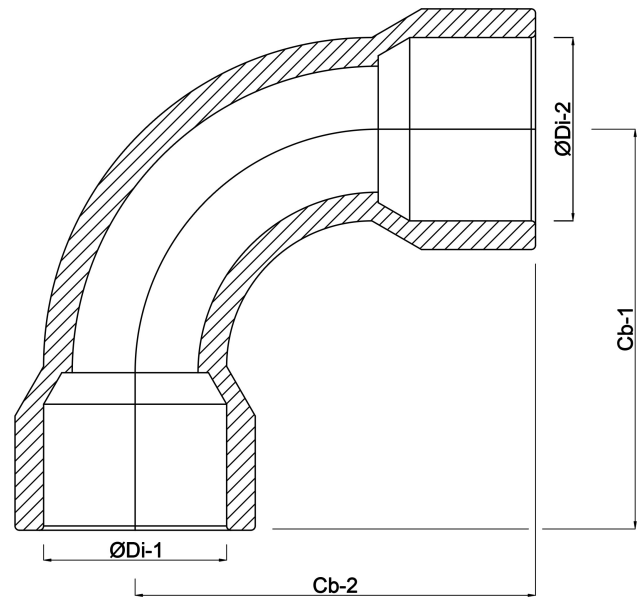

Profec Lång böj 90° PVC-U 40 mm limsocket 16bar grå (0110180)

TEKNISKA SPECIFIKATIONER

Färg grå

Material PVC-U

Anslutning limsocket

Tryck 16 bar

Storlek 40 mm

DIMENSIONER

Cb-1 106.5 mm

Cb-2 106.5 mm

Form sprutgjuten

ØDi-1 40 mm

ØDi-2 40 mm

β 90 °

Genererad den: 22/05/2026

Bevo Nordic A/S
Pakhusgården 54
5000 Odense C
Danmark
+45 66 19 25 45
info@bevo.dk
<http://www.bevo.com>