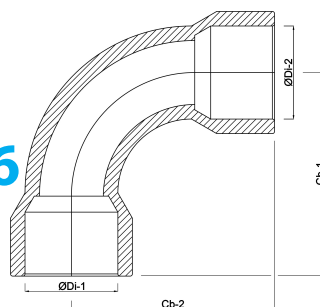

Profec Lång böj 90° PVC-U 40 mm limsocket 16bar grå (0110180)

TEKNISKA SPECIFIKATIONER

Färg grå

Material PVC-U

Anslutning limsocket

Tryck 16 bar

Storlek 40 mm

DIMENSIONER

Cb-1 106.5 mm

Cb-2 106.5 mm

Form sprutgjuten

ØDi-1 40 mm

ØDi-2 40 mm

β 90 °

Genererad den: 13/03/2026

Bevo Nordic A/S
Pakhusgården 54
5000 Odense C
Danmark
+45 66 19 25 45
info@bevo.dk
<http://www.bevo.com>