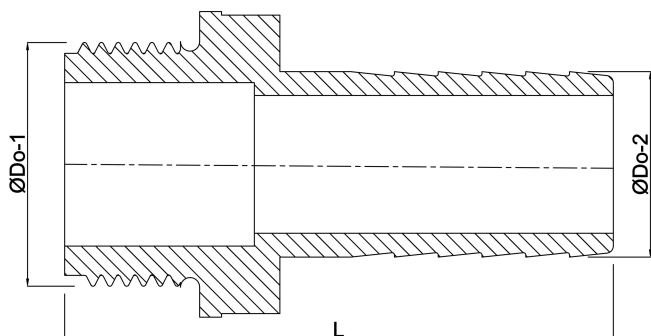

**Profec Slangstos mässing 3/4"  
x 13 mm utvändig gänga x  
slangkoppling 30bar (0411817)**

# TEKNISKA SPECIFIKATIONER

Material	mässing
Anslutning	utvändig gänga x slangkoppling
Tryck	30 bar
Max temp.	120 °C
Storlek	3/4" x 13 mm
Max temperatur	120 °C
Skruvnyckel	22

# DIMENSIONER

L	41 mm
Lb	45 mm
ØDi-1	20 mm
ØDi-2	9 mm
ØDo-2	13 mm
ØDo-1	3/4 "
F-1	11 mm
P-1	18 mm

Dq-2 11 mm

Nq-2 3

Lq-2 17 mm