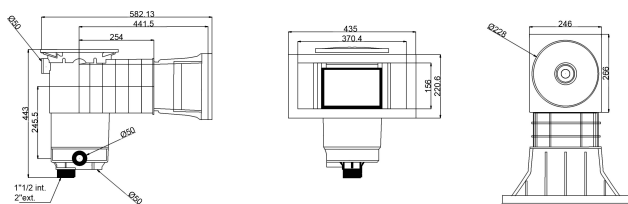

Weltico Skimmer ABS 1 1/2" x 2" invändig gänga antracit type A400 Design (7039315)

weltico

TEKNISKA SPECIFIKATIONER

Typ	A400 Design
Material	ABS/rostfritt stål
Lämplig för	liner och betong pooler
Anslutning	invändig gänga
Färg	antracit
Storlek	1 1/2" x 2"

DIMENSIONER

A	565 mm
B	459 mm
E	246 mm
F	319 mm
G	370 mm
H	156 mm

PRODUKTINFORMATION

Cirka 7 m³/h (vid en hastighet av 1,5 m/s) om ansluten till 1 1/2"-utloppet med ett Ø50 rör
Cirka 10 m³/h (vid en hastighet av 1,5 m/s) om ansluten till 2"-utloppet med ett Ø63 rör