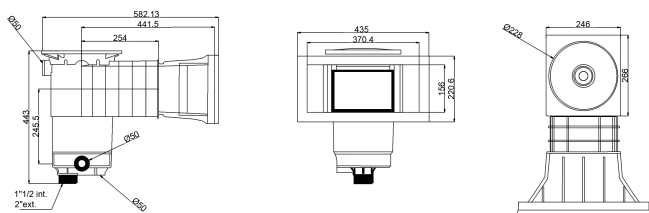

Weltico Skimmer ABS 1 1/2" x 2" invändig gänga antracit type A400 Design (7039315)

weltico

TEKNISKA SPECIFIKATIONER

Typ	A400 Design
Material	ABS/rostfritt stål
Lämplig för	liner och betong pooler
Anslutning	invändig gänga
Färg	antracit
Storlek	1 1/2" x 2"

DIMENSIONER

A	565 mm
B	459 mm
E	246 mm
F	319 mm
G	370 mm
H	156 mm

PRODUKTINFORMATION

Cirka 7 m³/h (vid en hastighet av 1,5 m/s) om ansluten till 1 1/2"-utloppet med ett Ø50 rör
Cirka 10 m³/h (vid en hastighet av 1,5 m/s) om ansluten till 2"-utloppet med ett Ø63 rör