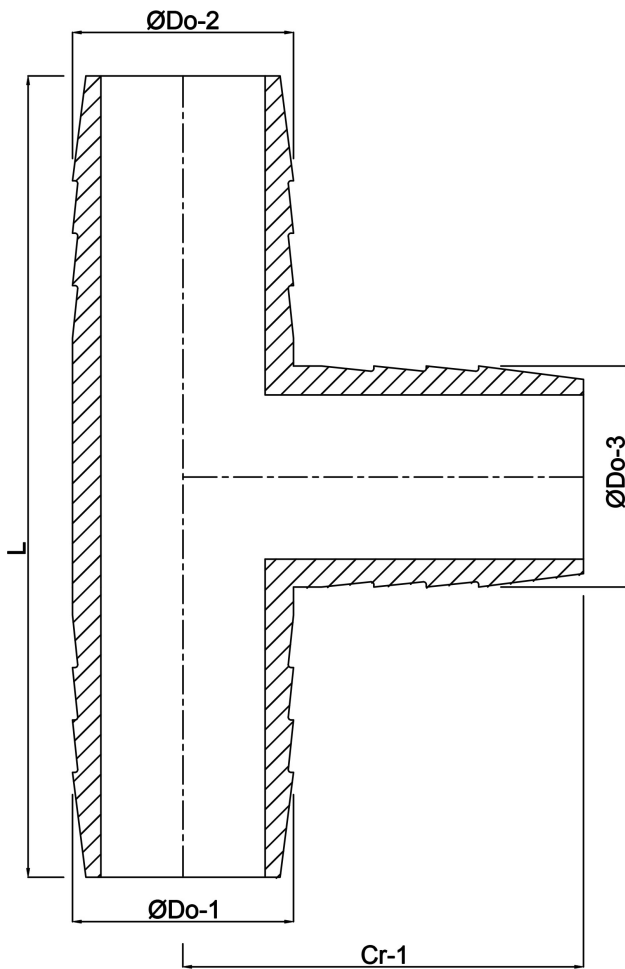

**T-koppling 90° POM 12 mm**  
**slangkoppling 10bar vit**  
**(0440262)**

# TEKNISKA SPECIFIKATIONER

Färg vit

Material POM

Anslutning slangkoppling

Max temperatur 80 °C

Tryck 10 bar

Max temp. 80 °C

Storlek 12 mm

# DIMENSIONER

Cr-1 36 mm

L 69 mm

β 90 °

**Genererad den: 12/06/2026**

Bevo Nordic A/S  
Pakhusgården 54  
5000 Odense C  
Danmark  
+45 66 19 25 45  
[info@bevo.dk](mailto:info@bevo.dk)  
<http://www.bevo.com>