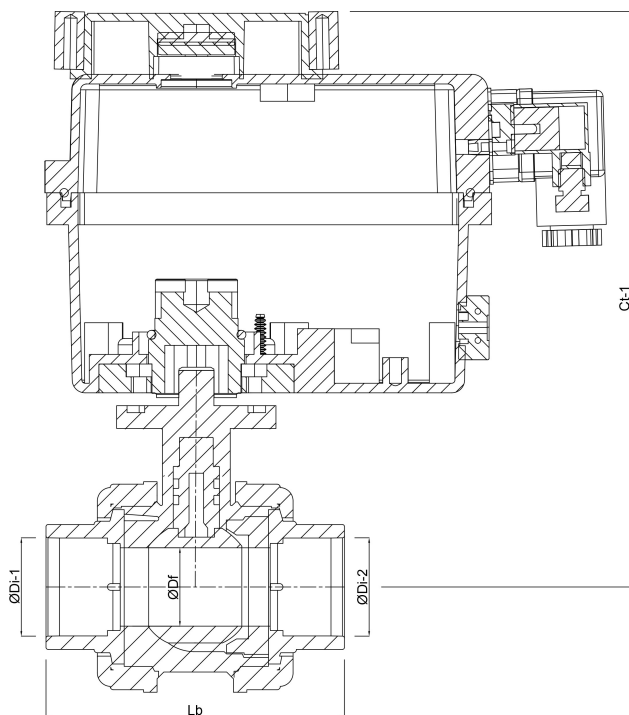

Profec Kulventil PVC-U 50 mm limsocket 16bar 24- 240VAC/VDC grå type Safe med don J4C S20 (7018922)

TEKNISKA SPECIFIKATIONER

Färg	grå
Typ	Safe med don J4C S20
Material	PVC-U
Funktion	ställdon
Hus konstruktion	3-delt
Konvertertid	15 sek.
Materialhus	PVC-U
Packningsmaterial	hytrel/EPDM
Anslutning	limsocket
Volt	24-240VAC/VDC
Max temperatur	60 °C
Max omgivningstemperatur	-10 - +60 °C
Tryck	16 bar
Storlek	50 mm

DIMENSIONER

Ct-1	256 mm
------	--------

Lb 157 mm

ØDf 40 mm

ØDi-1 50 mm

ØDi-2 50 mm

PRODUKTINFORMATION

Anslutning enligt DIN 43650