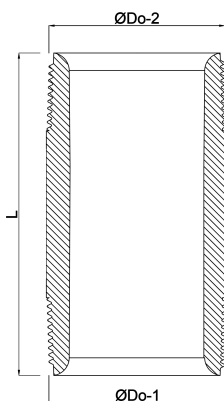

**Profec Nr. 23 Nippelrör stål  
svart 3/4" utvändig gänga  
16bar 150 mm (1163150)**

# TEKNISKA SPECIFIKATIONER

|              |                |
|--------------|----------------|
| Material     | stål svart     |
| Anslutning   | utvändig gänga |
| DIN Standard | DIN 2982       |
| Fitting nr.  | Nr. 23         |
| Tryck        | 16 bar         |
| Storlek      | 3/4"           |
| Längd        | 150 mm         |

## DIMENSIONER

|       |        |
|-------|--------|
| L     | 150 mm |
| ØDo-1 | 3/4 "  |
| ØDo-2 | 3/4 "  |

**Genererad den: 14/03/2026**

Bevo Nordic A/S  
Pakhusgården 54  
5000 Odense C  
Danmark  
+45 66 19 25 45  
[info@bevo.dk](mailto:info@bevo.dk)  
<http://www.bevo.com>