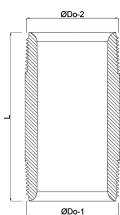

Profec Nr. 23 Nippelrör stål svart 2" utvändig gänga 16bar 80 mm (1167080)

TEKNISKA SPECIFIKATIONER

Material	stål svart
Anslutning	utvändig gänga
DIN Standard	DIN 2982
Fitting nr.	Nr. 23
Tryck	16 bar
Storlek	2"
Längd	80 mm

DIMENSIONER

L	80 mm
ØDi-1	53.1 mm
ØDi-2	53.1 mm
ØDo-1	2 "
ØDo-2	2 "

Genererad den: 14/03/2026

Bevo Nordic A/S
Pakhusgården 54
5000 Odense C
Danmark
+45 66 19 25 45
info@bevo.dk
<http://www.bevo.com>