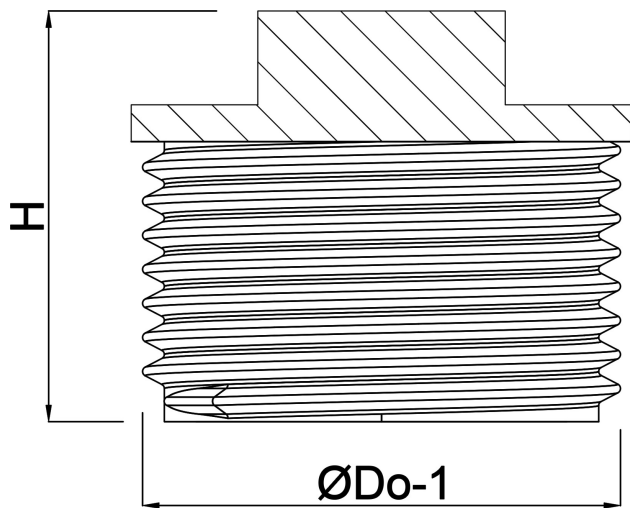

**Profec Nr. 290 Plugg mässing**  
**1/8" utvändig gänga 30bar**  
**(0710386)**

# TEKNISKA SPECIFIKATIONER

Material	mässing
Anslutning	utvändig gänga
Fitting nr.	Nr. 290
Temperatur intervall	-10°C - 115°C
Storlek	1/8"
Tryck	30 bar

# DIMENSIONER

F-1	4 mm
H	9.5 mm
ØDo-1	1/8 "

**Genererad den: 24/05/2026**

Bevo Nordic A/S  
Pakhusgården 54  
5000 Odense C  
Danmark  
+45 66 19 25 45  
[info@bevo.dk](mailto:info@bevo.dk)  
<http://www.bevo.com>