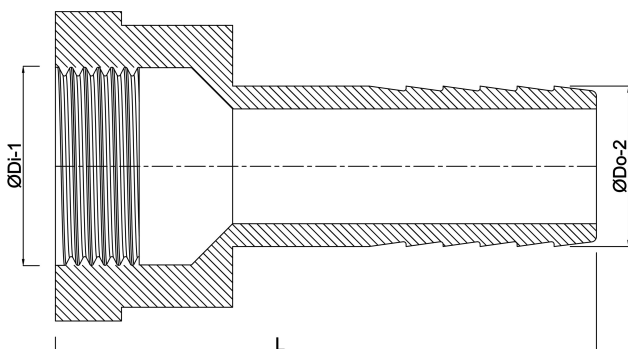

**Profec Slangstos sexkantig
mässing 1/8" x 10 mm invändig
gänga x slangkoppling 30bar
(0411901)**

TEKNISKA SPECIFIKATIONER

Material	mässing
Anslutning	invändig gänga x slangkoppling
Tryck	30 bar
Max temp.	120 °C
Storlek	1/8" x 10 mm
Max temperatur	120 °C

DIMENSIONER

L	32 mm
ØDi-1	1/8 "
ØDi-2	6 mm
ØDo-2	10 mm

Genererad den: 23/05/2026

Bevo Nordic A/S
Pakhusgården 54
5000 Odense C
Danmark
+45 66 19 25 45
info@bevo.dk
<http://www.bevo.com>