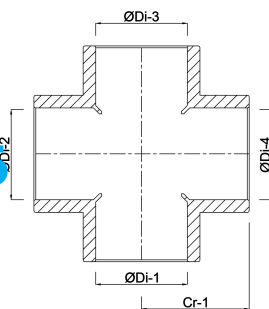

# VDL Kryss PVC-U 20 mm limsocket 16bar grå (7002640)

**V-L** Van de Lande

# TEKNISKA SPECIFIKATIONER

Färg	grå
Material	PVC-U
Storlek	20 mm
Anslutning	limsockel
Tryck	16 bar

## DIMENSIONER

Cr-1	27 mm
L	54 mm
ØDi-1	20 mm
ØDi-2	20 mm
ØDi-3	20 mm
ØDi-4	20 mm

Genererad den: 14/03/2026

Bevo Nordic A/S  
Pakhusgården 54  
5000 Odense C  
Danmark  
+45 66 19 25 45  
[info@bevo.dk](mailto:info@bevo.dk)  
<http://www.bevo.com>