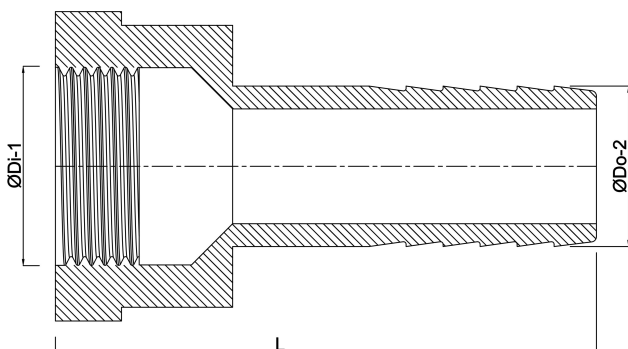

**Profec Slangstos sexkantig  
mässing 1" x 25 mm invändig  
gänga x slangkoppling 30bar  
(0411925)**

# TEKNISKA SPECIFIKATIONER

Material	mässing
Anslutning	invändig gänga x slangkoppling
Tryck	30 bar
Max temp.	120 °C
Storlek	1" x 25 mm
Max temperatur	120 °C
Skruvnyckel	38

# DIMENSIONER

Dq-2	22 mm
F-1	13 mm
L	44.5 mm
Lb	44 mm
Lq-2	20 mm
Nq-2	4
P-1	20 mm
ØDi-1	1 "

ØDi-2 20 mm

ØDo-2 25 mm

**Genererad den: 23/05/2026**

Bevo Nordic A/S  
Pakhusgården 54  
5000 Odense C  
Danmark  
+45 66 19 25 45  
[info@bevo.dk](mailto:info@bevo.dk)  
<http://www.bevo.com>