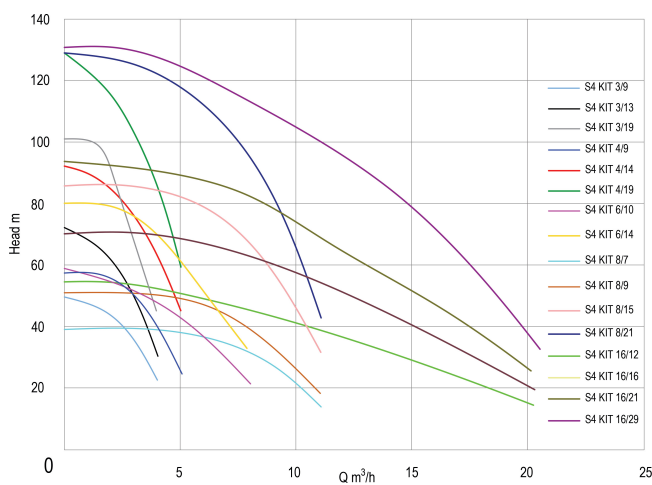

# TEKNISKA SPECIFIKATIONER

Material rostfritt stål 304

Pump body rostfritt stål 304

Material impeller 1 teknopolymer A

Anslutning invändig gänga

Volt 400VAC

Max temperatur 40 °C

Yttre Ø 99 mm

Minste mellantemperatur  
(kontinuerlig) 0 °C

BEP Head 320

IP värde IP68, class F

Typ S4 KIT 8/21

Uteffekt 4 Hk

Modell med 30m kabel

MWC 130 m

Storlek 2"

Vikt 24.9 kg

Effekt 3 kW

Höjd 1732 mm

Ampere 7,5 A

Max flow rate 10.8 m<sup>3</sup>/h

Förpacknings dimensioner 120 x 120 x 1832 mm  
L/B/H

**Genererad den: 08/05/2026**

Bevo Nordic A/S  
Pakhusgården 54  
5000 Odense C  
Danmark  
+45 66 19 25 45  
[info@bevo.dk](mailto:info@bevo.dk)  
<http://www.bevo.com>