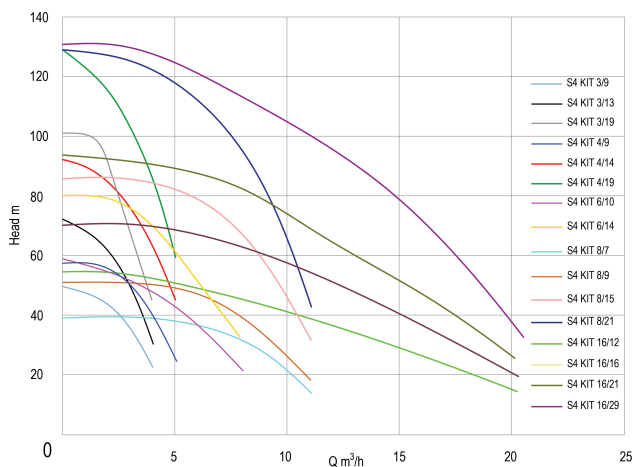

DAB Djupbrunnspump rostfritt stål 304 2" invändig gänga 7,5A 400VAC med 30m kabel type S4 KIT 8/21 (7033401)

DAB[®]
MAKING WATER EASY

TEKNISKA SPECIFIKATIONER

Material rostfritt stål 304

Pump body rostfritt stål 304

Typ S4 KIT 8/21

Uteffekt 4 Hk

Modell med 30m kabel

MWC 130 m

Storlek 2"

Vikt 24.9 kg

Effekt 3 kW

Höjd 1732 mm

Ampere 7,5 A

Max flow rate 10.8 m³/h

Förpacknings dimensioner 120 x 120 x 1832 mm
L/B/H

Genererad den: 27/05/2026

Bevo Nordic A/S
Pakhusgården 54
5000 Odense C
Danmark
+45 66 19 25 45
info@bevo.dk
<http://www.bevo.com>