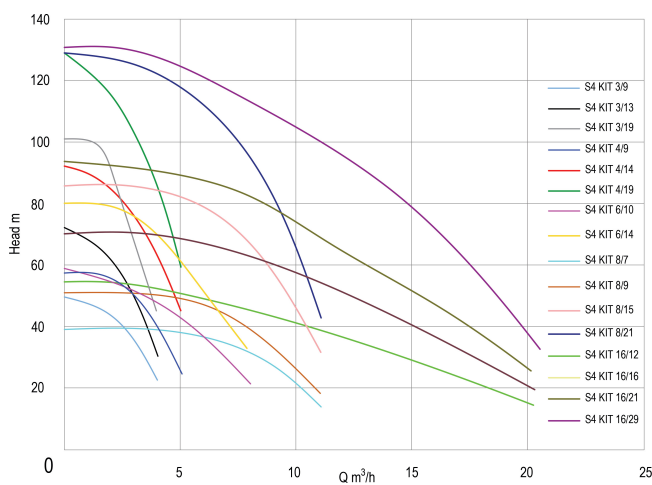

# TEKNISKA SPECIFIKATIONER

Material rostfritt stål 304

Pump body rostfritt stål 304

Material impeller 1 teknopolymer A

Anslutning invändig gänga

Volt 400VAC

Max temperatur 40 °C

Yttre Ø 99 mm

Minste mellantemperatur  
(kontinuerlig) 0 °C

BEP Head 320

IP värde IP68, class F

Typ S4 KIT 8/21

Uteffekt 4 Hk

Modell med 30m kabel

Storlek 2"

Vikt 24.9 kg

Effekt 3 kW

MWC 130

Höjd 1732 mm

Ampere 7,5 A

Max flow rate 10.8 m<sup>3</sup>/h

Förpacknings dimensioner 120 x 120 x 1832 mm  
L/B/H

**Genererad den: 01/05/2026**

Bevo Nordic A/S  
Pakhusgården 54  
5000 Odense C  
Danmark  
+45 66 19 25 45  
[info@bevo.dk](mailto:info@bevo.dk)  
<http://www.bevo.com>