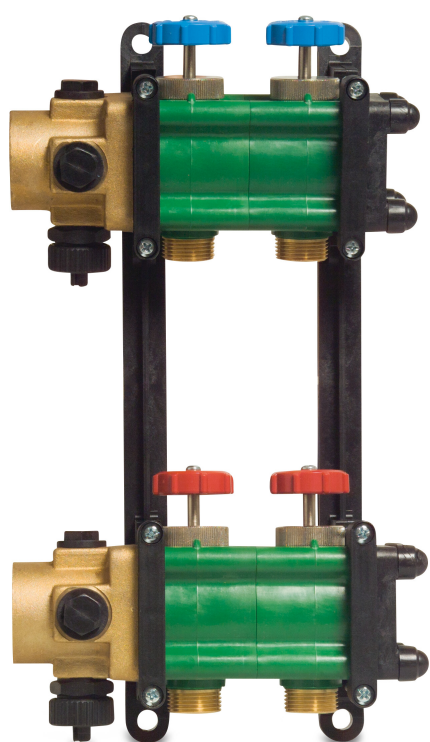

Grenrör 5/4" plast 3/4" utvändig gänga grön type Geotherm 13-grupper (7000323)

TEKNISKA SPECIFIKATIONER

Färg	grön
Typ	Geotherm
Material	plast
Anslutning	utvändig gänga
Storlek	3/4"
Grupper	13

PRODUKTINFORMATION

Inkl.: 2 x mässingskopplingar 1 1/4" invändig gänga med 4 anslutningar (1 för luftventilation, 1 för påfyllning/tömning och 2 för termometer) samt 2 mässingsändstycken

Genererad den: 24/05/2026

Bevo Nordic A/S
Pakhusgården 54
5000 Odense C
Danmark
+45 66 19 25 45
info@bevo.dk
<http://www.bevo.com>