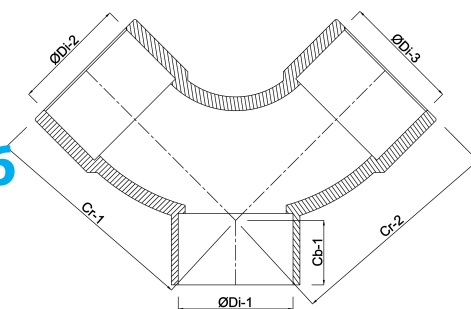

# Profec Y-böj PVC-U 63 mm limsocket 16bar grå (0110269)

# TEKNISKA SPECIFIKATIONER

Färg	grå
Material	PVC-U
Anslutning	limsockel
Tryck	16 bar
Storlek	63 mm

## DIMENSIONER

Cb-1	35 mm
Cr-1	115 mm
Cr-2	115 mm
ØDi-1	63 mm
ØDi-2	63 mm
ØDi-3	63 mm

Genererad den: 13/03/2026

Bevo Nordic A/S  
Pakhusgården 54  
5000 Odense C  
Danmark  
+45 66 19 25 45  
[info@bevo.dk](mailto:info@bevo.dk)  
<http://www.bevo.com>