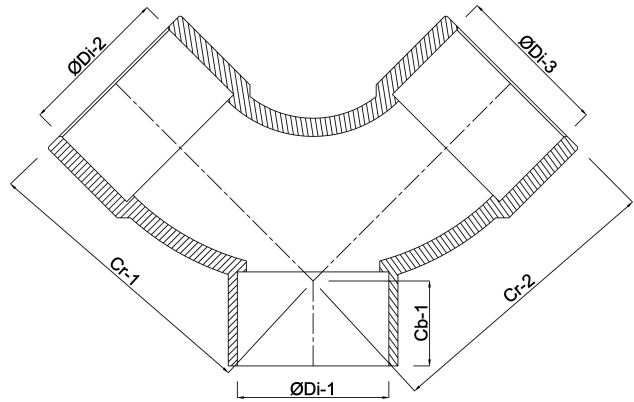

# TEKNISKA SPECIFIKATIONER

Färg grå

Material PVC-U

Anslutning limsocket

Tryck 16 bar

Storlek 63 mm

# DIMENSIONER

Cb-1 35 mm

Cr-1 115 mm

Cr-2 115 mm

ØDi-1 63 mm

ØDi-2 63 mm

ØDi-3 63 mm

**Genererad den: 22/05/2026**