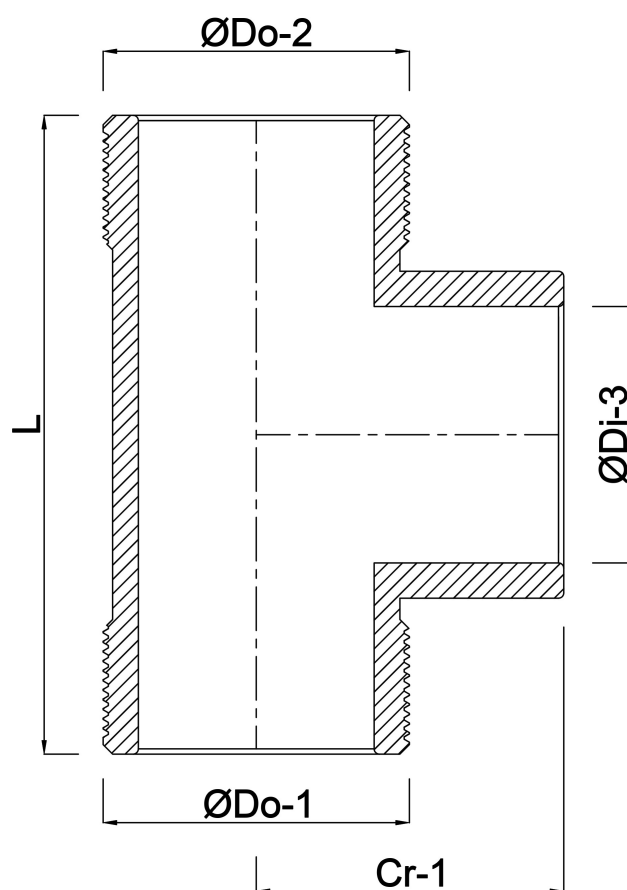

**VDL T-koppling 90° PVC-U 1" x
32 mm x 1" utvändig gänga x
limsockel x utvändig gänga
10bar grå (0110328)**

VL Van de Lande

TEKNISKA SPECIFIKATIONER

Färg	grå
Material	PVC-U
Anslutning	utvändig gänga x limsockel x utvändig gänga
Tryck	10 bar
Storlek	1" x 32 mm x 1"

DIMENSIONER

Cr-1	42 mm
F-1	19 mm
L	100 mm
ØDi-3	32 mm
β	90 °

Genererad den: 22/05/2026

Bevo Nordic A/S
Pakhusgården 54
5000 Odense C
Danmark
+45 66 19 25 45
info@bevo.dk
<http://www.bevo.com>