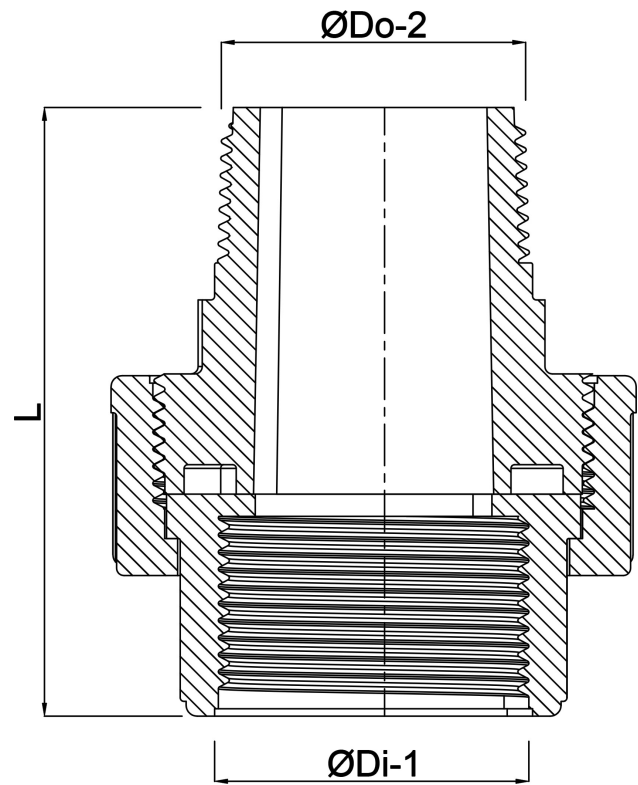

Profec Unionskoppling PVC-U
1 1/4" invändig gänga x
utvändig gänga 10bar grå
(0100103)

TEKNISKA SPECIFIKATIONER

Färg	grå
Material	PVC-U
Anslutning	invändig gänga x utvändig gänga
Tryck	10 bar
Storlek	1 1/4"

DIMENSIONER

Do-n	71 mm
Hi-1	30 mm
L	82 mm
Lb	52 mm
ØDi-1	1 1/4 "
ØDo-2	1 1/4 "

Genererad den: 22/05/2026

Bevo Nordic A/S
Pakhusgården 54
5000 Odense C
Danmark
+45 66 19 25 45
info@bevo.dk
<http://www.bevo.com>