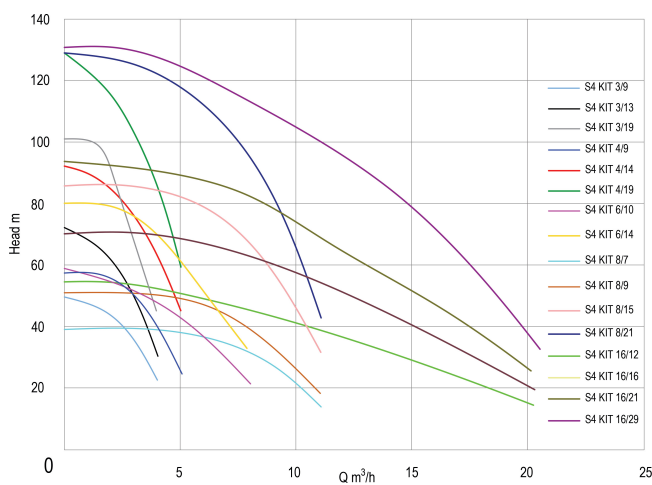

# TEKNISKA SPECIFIKATIONER

Material rostfritt stål 304

Pump body rostfritt stål 304

Material impeller 1 teknopolymer A

Anslutning invändig gänga

Volt 400VAC

Max temperatur 40 °C

Yttre Ø 99 mm

Minste mellantemperatur  
(kontinuerlig) 0 °C

BEP Head 320

IP värde IP68, class F

Typ S4 KIT 4/9

Uteffekt 1 Hk

Modell med 15m kabel

MWC 62 m

Storlek 1 1/4"

Vikt 11 kg

Effekt 0.75 kW

Höjd 744 mm

Ampere 2,6 A

Max flow rate 5.4 m<sup>3</sup>/h

Förpacknings dimensioner 120 x 120 x 844 mm  
L/B/H

**Genererad den: 08/05/2026**

Bevo Nordic A/S  
Pakhusgården 54  
5000 Odense C  
Danmark  
+45 66 19 25 45  
[info@bevo.dk](mailto:info@bevo.dk)  
<http://www.bevo.com>