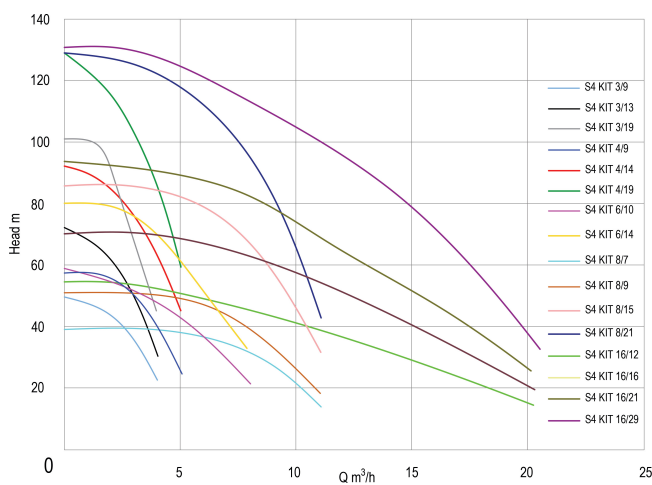

DAB Djupbrunnspump rostfritt stål 304 1 1/4" invändig gänga 2,6A 400VAC med 15m kabel type S4 KIT 4/9 (7033393)

TEKNISKA SPECIFIKATIONER

Material rostfritt stål 304

Pump body rostfritt stål 304

Material impeller 1 teknopolymer A

Uteffekt 1 Hk

Modell med 15m kabel

Storlek 1 1/4"

Vikt 11 kg

Effekt 0.75 kW

MWC 62

Höjd 744 mm

Ampere 2,6 A

Max flow rate 5.4 m³/h

Förpacknings dimensioner 120 x 120 x 844 mm
L/B/H

Genererad den: 01/05/2026

Bevo Nordic A/S
Pakhusgården 54
5000 Odense C
Danmark
+45 66 19 25 45
info@bevo.dk
<http://www.bevo.com>