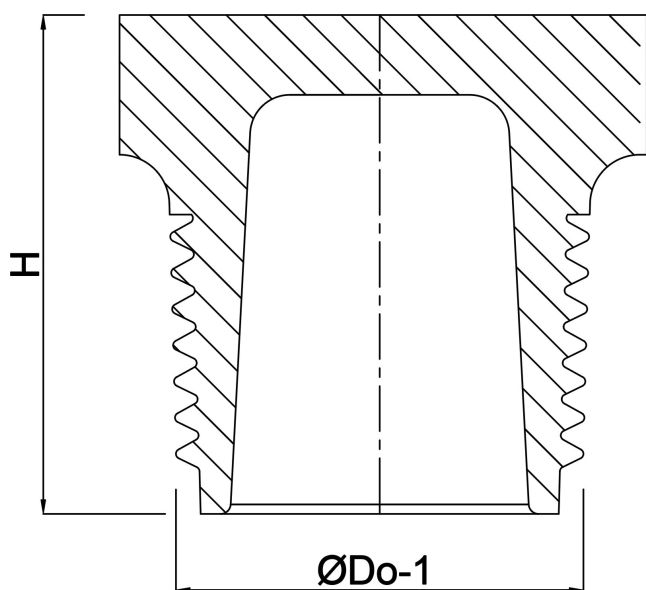

Profec Nr. 290 Plugg rostfritt stål 316 1/4" utvändig gänga 16bar (0080171)

TEKNISKA SPECIFIKATIONER

Material rostfritt stål 316

Anslutning utvändig gänga

Fitting nr. Nr. 290

Tryck 16 bar

Max temp. 100 °C

Storlek 1/4"

DIMENSIONER

H 14 mm

ØDo-1 1/4 "

Genererad den: 13/03/2026

Bevo Nordic A/S
Pakhusgården 54
5000 Odense C
Danmark
+45 66 19 25 45
info@bevo.dk
<http://www.bevo.com>