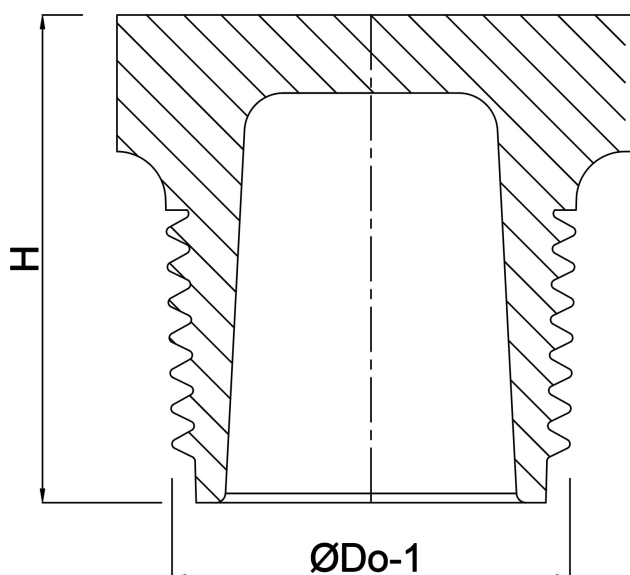

# TEKNISKA SPECIFIKATIONER

Material rostfritt stål 316

Anslutning utvändig gänga

Fitting nr. Nr. 290

Tryck 16 bar

Max temp. 100 °C

Storlek 1/4"

## DIMENSIONER

H 14 mm

ØDo-1 1/4 "

**Genererad den: 22/05/2026**

Bevo Nordic A/S  
Pakhusgården 54  
5000 Odense C  
Danmark  
+45 66 19 25 45  
[info@bevo.dk](mailto:info@bevo.dk)  
<http://www.bevo.com>