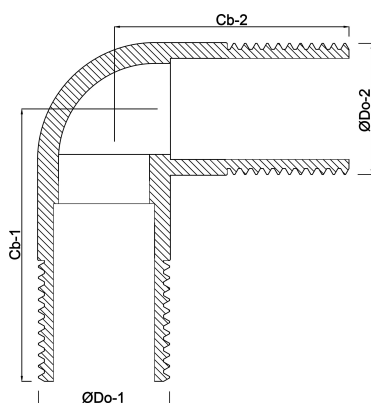

Profec Nr. 3 Böj 90° rostfritt stål 316 3/8" utvändig gänga 10bar (0080762)

TEKNISKA SPECIFIKATIONER

Material rostfritt stål 316

Anslutning utvändig gänga

Fitting nr. Nr. 3

Tryck 10 bar

Storlek 3/8"

DIMENSIONER

Cb-1 70 mm

Cb-2 70 mm

ØDo-1 3/8 "

ØDo-2 3/8 "

β 90 °

Genererad den: 13/03/2026

Bevo Nordic A/S
Pakhusgården 54
5000 Odense C
Danmark
+45 66 19 25 45
info@bevo.dk
<http://www.bevo.com>