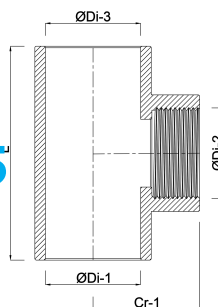

**Profec T-koppling 90° PVC-U 40
mm x 1 1/4" x 40 mm limsocket
x invändig gänga x limsocket
10bar grå (0110363)**

TEKNISKA SPECIFIKATIONER

Färg	grå
Material	PVC-U
Anslutning	limsockel x invändig gänga x limsockel
Tryck	10 bar
Storlek	40 mm x 1 1/4" x 40 mm

DIMENSIONER

L	90 mm
ØDi-1	40 mm
ØDi-3	40 mm
ØDi-2	1 1/4"
Cr-1	45 mm
β	90°

Genererad den: 01/10/2025

Bevo Nordic A/S
Pakhusgården 54
5000 Odense C
Danmark
+45 66 19 25 45
info@bevo.dk
<http://www.bevo.com>