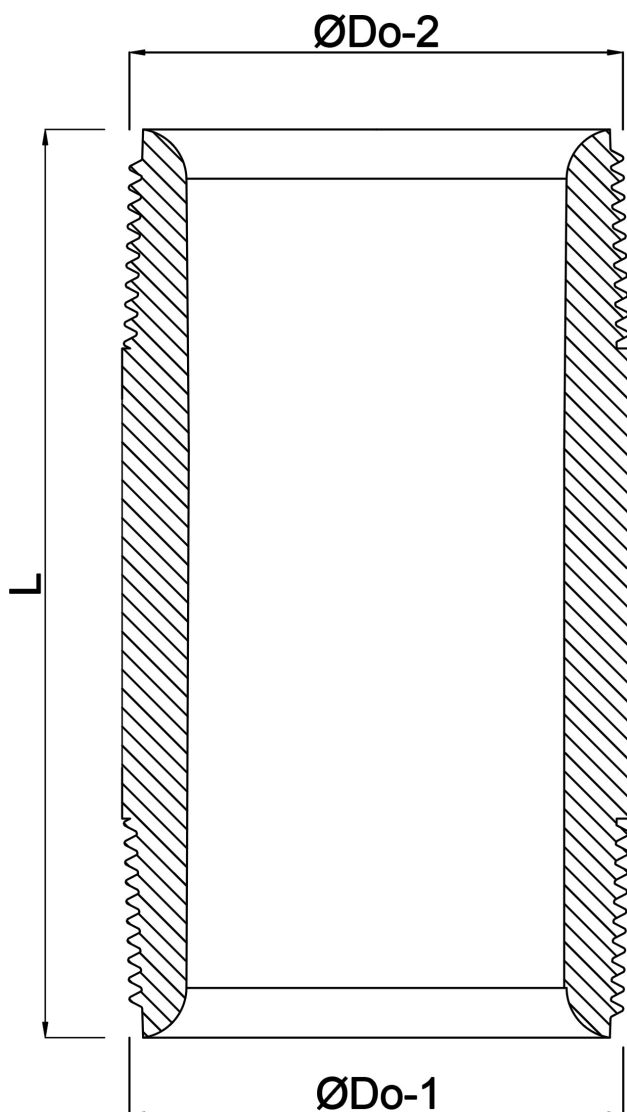

**Profec Nr. 23 Nippelrör stål  
svart 1" utvändig gänga 16bar  
200 mm (1164200)**

# TEKNISKA SPECIFIKATIONER

Material	stål svart
Anslutning	utvändig gänga
DIN Standard	DIN 2982
Fitting nr.	Nr. 23
Tryck	16 bar
Storlek	1"
Längd	200 mm

# DIMENSIONER

L	200 mm
ØDo-1	1 "
ØDo-2	1 "

**Genererad den: 24/05/2026**

Bevo Nordic A/S  
Pakhusgården 54  
5000 Odense C  
Danmark  
+45 66 19 25 45  
[info@bevo.dk](mailto:info@bevo.dk)  
<http://www.bevo.com>