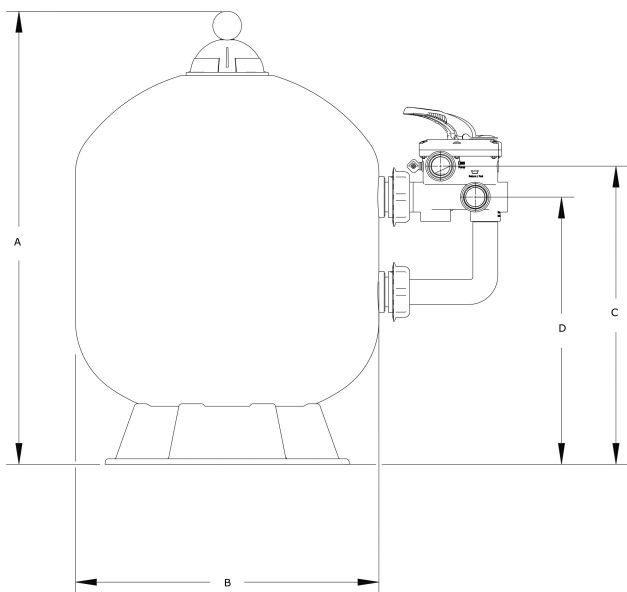

Sandfilter PP 1 1/2" invändig gänga 3,75bar beige type S530 (7043242)

TEKNISKA SPECIFIKATIONER

Färg	beige
Material	PP
Anslutning	invändig gänga
Tryck	3,75 bar
Max temp.	40 °C
Typ	S530
Kapacitet	10 m ³ /h
Storlek	1 1/2"
Diameter	530 mm
Vikt	12 kg
Sand	100 kg
Filteryta	0.22 m ²
Max poolvolym	50 m ³

DIMENSIONER

A	795 mm
B	21 inch

B 530 mm

Blanches 21

C 431 mm

D 281 mm

Genererad den: 27/05/2026

Bevo Nordic A/S
Pakhusgården 54
5000 Odense C
Danmark
+45 66 19 25 45
info@bevo.dk
<http://www.bevo.com>