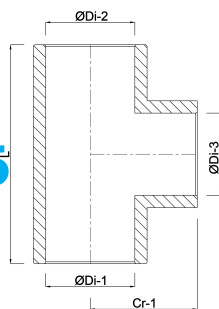

Profec T-koppling 90° PVC-U
110 mm limsocket 16bar grå
(0110260)

TEKNISKA SPECIFIKATIONER

Färg grå

Material PVC-U

Anslutning limsocket

Storlek 110 mm

Tryck 16 bar

DIMENSIONER

Cr-1 118 mm

L 236 mm

ØDi-1 110 mm

ØDi-2 110 mm

ØDi-3 110 mm

β 90°

Genererad den: 13/03/2026

Bevo Nordic A/S
Pakhusgården 54
5000 Odense C
Danmark
+45 66 19 25 45
info@bevo.dk
<http://www.bevo.com>