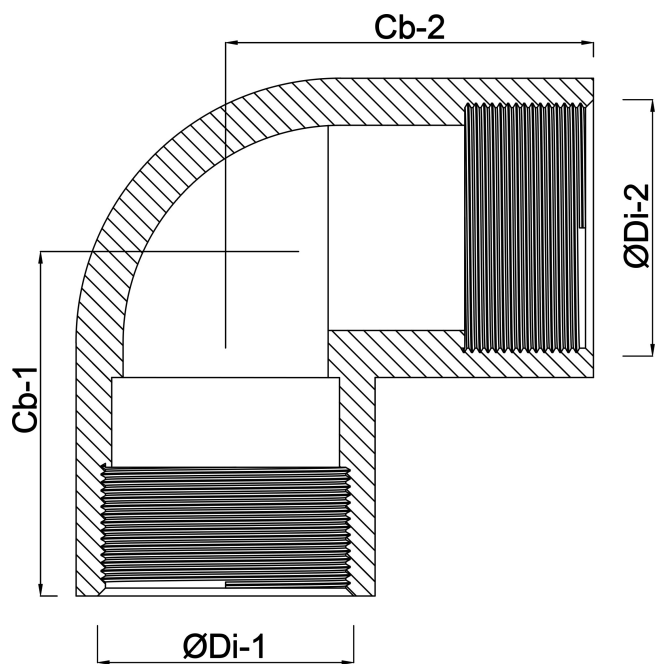

**Profec Nr. 90 Böj 90° mässing**  
**1/2" invändig gänga 30bar**  
**(0710286)**

# TEKNISKA SPECIFIKATIONER

Material	mässing
Anslutning	invändig gänga
Fitting nr.	Nr. 90
Storlek	1/2"
Max temperatur	120 °C
Tryck	30 bar
Max temp.	120 °C

# DIMENSIONER

Cb-1	23 mm
Cb-2	23 mm
F-1	11 mm
F-2	11 mm
ØDi-1	1/2 "
ØDi-2	1/2 "
β	90 °