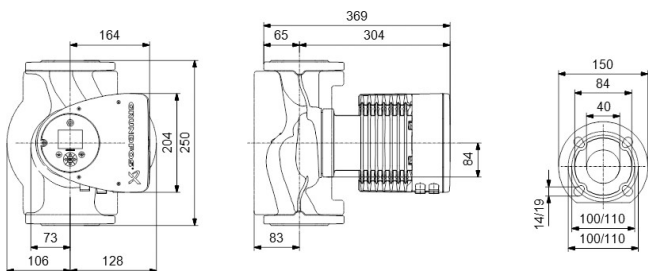

Storlek

DN40

Ampere

1.95 A

Genererad den: 10/05/2026

Bevo Nordic A/S
Pakhusgården 54
5000 Odense C
Danmark
+45 66 19 25 45
info@bevo.dk
<http://www.bevo.com>