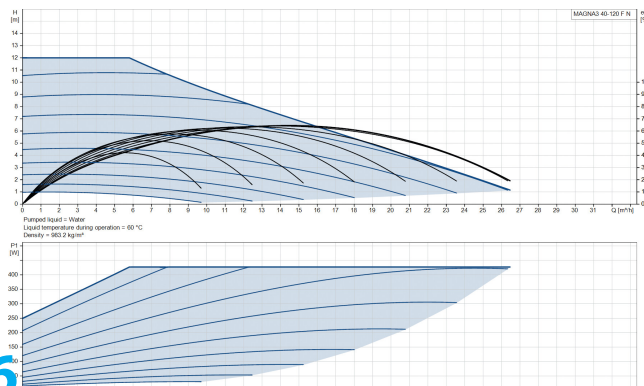

Storlek

DN40

Ampere

1.95 A

Genererad den: 10/05/2026

Bevo Nordic A/S
Pakhusgården 54
5000 Odense C
Danmark
+45 66 19 25 45
info@bevo.dk
<http://www.bevo.com>