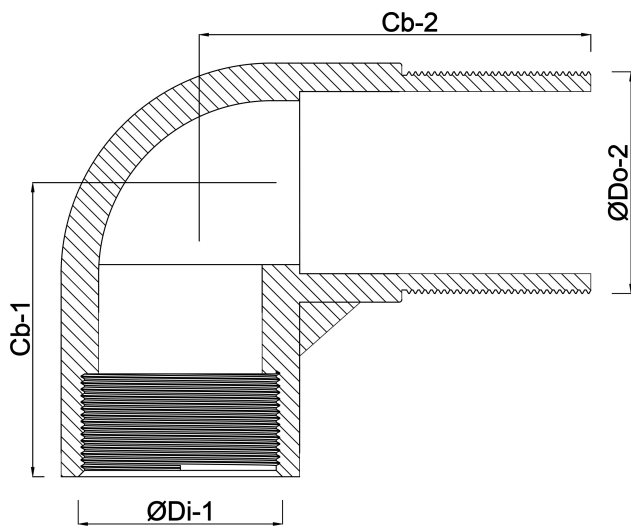

Nr. 92 Böj 90° brons 1 1/4"
invändig gänga x utvändig
gänga 16bar (0720220)

TEKNISKA SPECIFIKATIONER

| | |
|-------------|---------------------------------|
| Material | brons |
| Anslutning | invändig gänga x utvändig gänga |
| Fitting nr. | Nr. 92 |
| Storlek | 1 1/4" |
| Tryck | 16 bar |

DIMENSIONER

| | |
|-------|---------|
| Cb-1 | 45 mm |
| Cb-2 | 60 mm |
| ØDi-1 | 1 1/4 " |
| ØDo-1 | 1 1/4 " |
| β | 90 ° |

Genererad den: 24/05/2026

Bevo Nordic A/S
Pakhusgården 54
5000 Odense C
Danmark
+45 66 19 25 45
info@bevo.dk
<http://www.bevo.com>