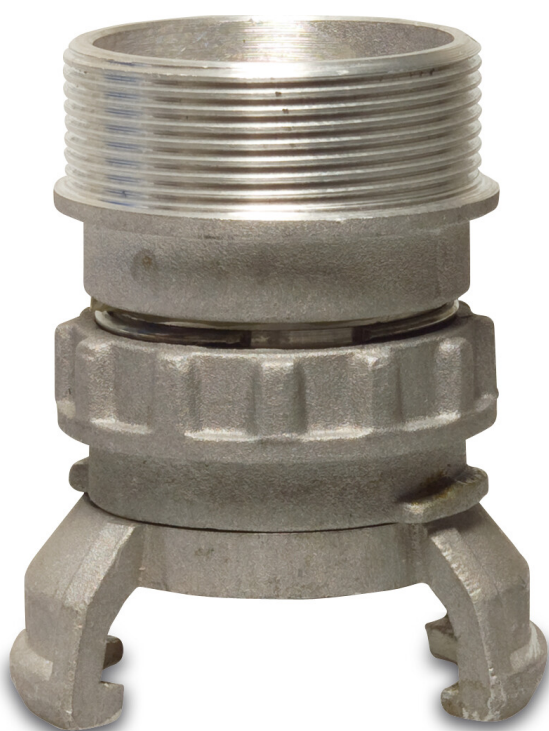

Snabbkoppling aluminium DN45 x 2" DSP med låsring x utvändig gänga type DSP (0431789)

TEKNISKA SPECIFIKATIONER

Typ	DSP
Material	aluminium
Anslutning	DSP med låsring x utvändig gänga
Storlek	DN45 x 2"

Genererad den: 23/05/2026