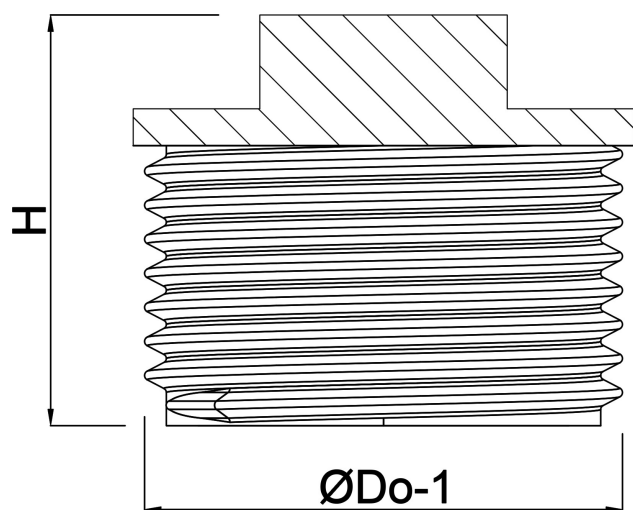

**Profec Nr. 290 Plugg gjutjärn
svart 2" utvändig gänga 25bar
DVGW (1129009)**

TEKNISKA SPECIFIKATIONER

Material	gjutjärn svart
Godkännande	DVGW
Anslutning	utvändig gänga
Fitting nr.	Nr. 290
Temperatur intervall	-20°C - 120°C
Tryck	25 bar
Storlek	2"

DIMENSIONER

F-1	25 mm
H	49 mm
ØDo-1	2 "

Genererad den: 24/05/2026

Bevo Nordic A/S
Pakhusgården 54
5000 Odense C
Danmark
+45 66 19 25 45
info@bevo.dk
<http://www.bevo.com>