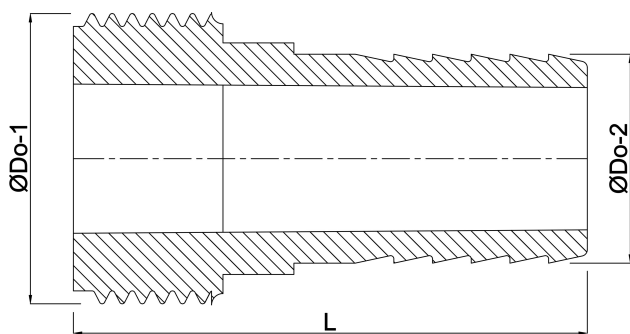

**Slangstuss ABS 1 1/2" x 38 mm
utvändig gänga x
slangkoppling vit (0149680)**

TEKNISKA SPECIFIKATIONER

Färg	vit
Material	ABS/rostfritt stål
Anslutning	utvändig gänga x slangkoppling
Storlek	1 1/2" x 38 mm

DIMENSIONER

L	69 mm
ØDo-1	38.5 mm
ØDo-1	1 1/2 "
ØDo-2	47.5 mm

Genererad den: 23/05/2026

Bevo Nordic A/S
Pakhusgården 54
5000 Odense C
Danmark
+45 66 19 25 45
info@bevo.dk
<http://www.bevo.com>