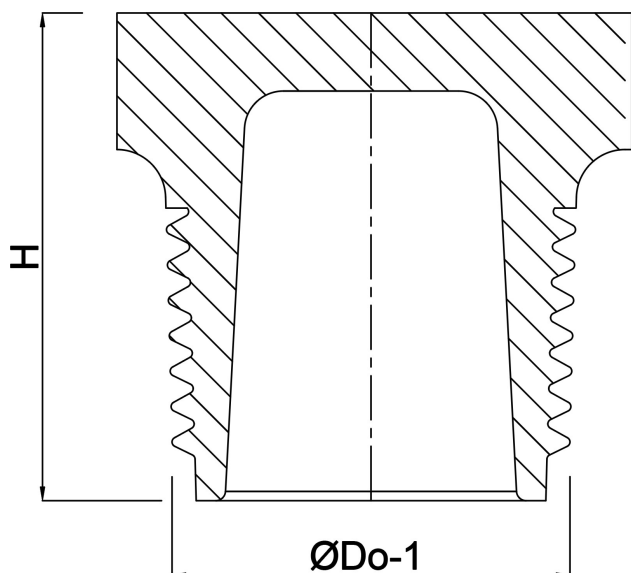

**Profec Nr. 290 Plugg rostfritt
stål 316 3" utvändig gänga
16bar (0080353)**

TEKNISKA SPECIFIKATIONER

Material rostfritt stål 316

Anslutning utvändig gänga

Fitting nr. Nr. 290

Tryck 16 bar

Max temp. 100 °C

Storlek 3"

DIMENSIONER

H 42 mm

ØDi-1 78.5 mm

ØDo-1 3 "

Genererad den: 22/05/2026

Bevo Nordic A/S
Pakhusgården 54
5000 Odense C
Danmark
+45 66 19 25 45
info@bevo.dk
<http://www.bevo.com>