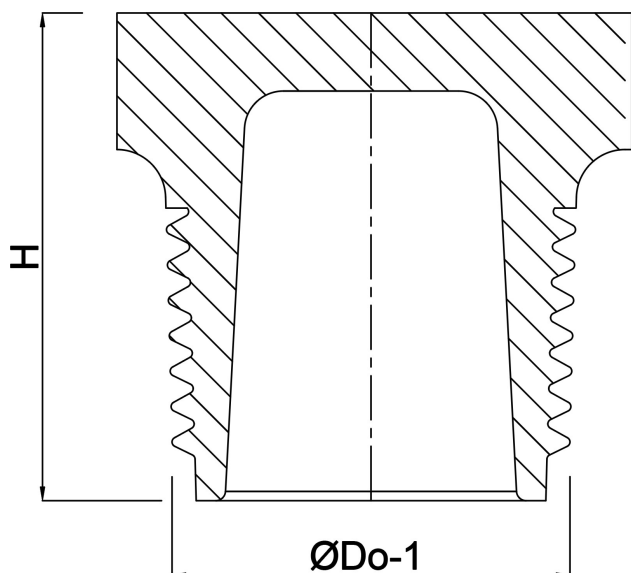

**Profec Nr. 290 Plugg rostfritt
stål 316 4" utvändig gänga
16bar (0080354)**

TEKNISKA SPECIFIKATIONER

Material rostfritt stål 316

Anslutning utvändig gänga

Fitting nr. Nr. 290

Tryck 16 bar

Max temp. 100 °C

Storlek 4"

DIMENSIONER

H 47 mm

ØDi-1 103 mm

ØDo-1 4 "

Genererad den: 22/05/2026

Bevo Nordic A/S
Pakhusgården 54
5000 Odense C
Danmark
+45 66 19 25 45
info@bevo.dk
<http://www.bevo.com>