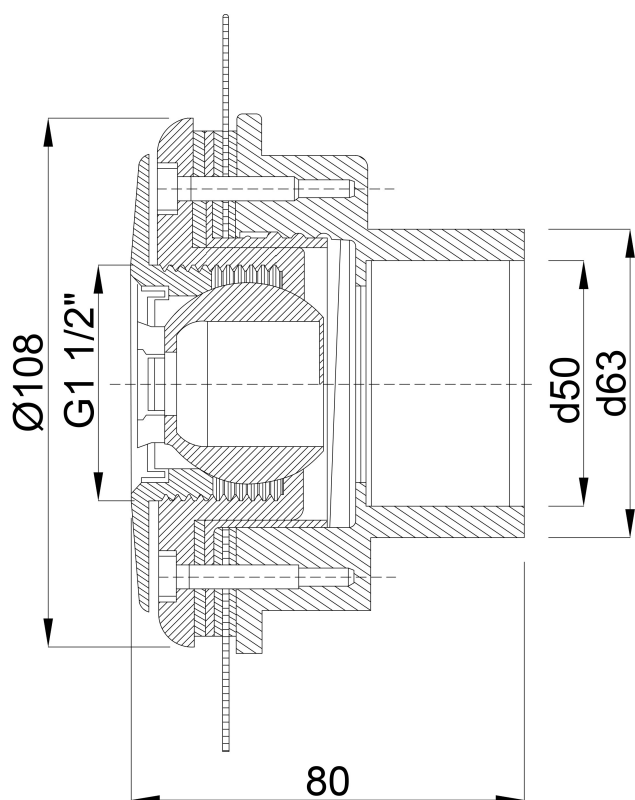

**Ocean Inlopp fitting ABS 2" x
50/63 mm utvändig gänga x
limsockel/limkoppling vit
insatser av rostfritt stål A4 type
Standard med SS M5 gänga
(7024576)**

ocean.

TEKNISKA SPECIFIKATIONER

Färg

vit

Typ

Standard

Material

ABS/rostfritt stål

Lämplig för

liner pooler

Modell

insatser av rostfritt stål A4

Anslutning

utvändig gänga x limsockel/limkoppling

Storlek

2" x 50/63 mm

Typ

med SS M5 gänga

Längd

80 mm

Genererad den: 26/05/2026

Bevo Nordic A/S
Pakhusgården 54
5000 Odense C
Danmark
+45 66 19 25 45
info@bevo.dk
<http://www.bevo.com>