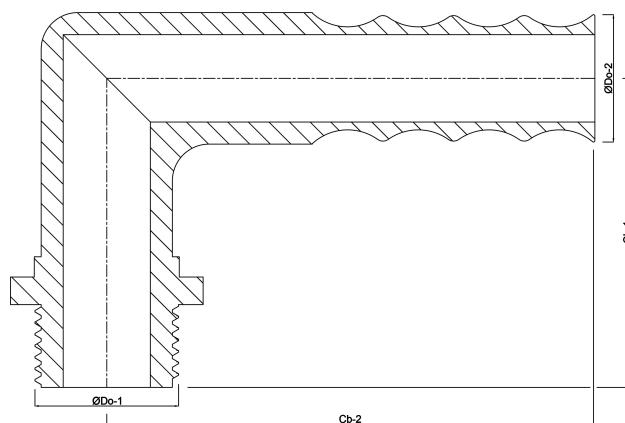

**Böj 90° PP 1 1/2" x 40 mm
utvändig gänga x
slangkoppling 6bar grå
(0330264)**

TEKNISKA SPECIFIKATIONER

Färg	grå
Material	PP
Anslutning	utvändig gänga x slangkoppling
Tryck	6 bar
Max temp.	80 °C
Storlek	1 1/2" x 40 mm

DIMENSIONER

Cb-1	85 mm
Cb-2	102 mm
ØDo-1	1 1/2 "
ØDo-2	40 mm
β	90 °

Genererad den: 23/05/2026

Bevo Nordic A/S
Pakhusgården 54
5000 Odense C
Danmark
+45 66 19 25 45
info@bevo.dk
<http://www.bevo.com>