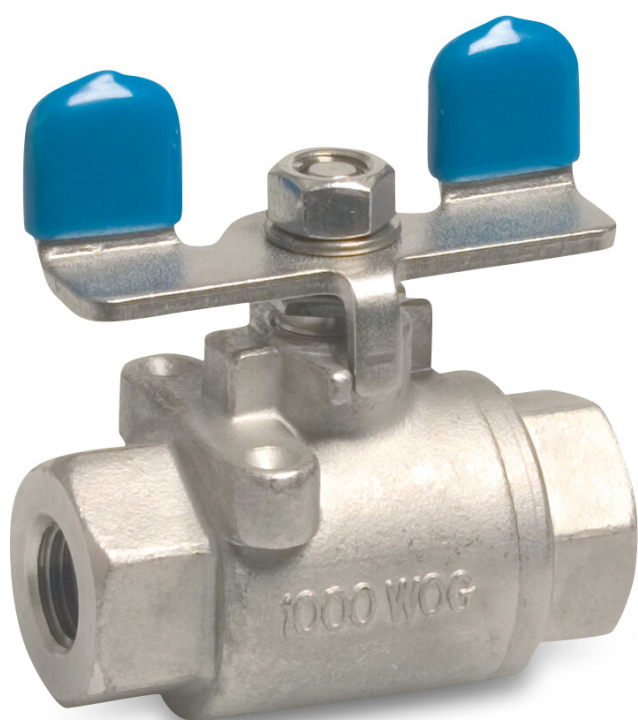

Profec 2-delad kulventil rostfritt stål 316 3/4" invändig gänga 50bar (0090983)

TEKNISKA SPECIFIKATIONER

Material rostfritt stål 316

Funktion butterfly handtag

Handtagsfärg blå

Handtagsmaterial rostfritt stål

Packningsmaterial PFTE

Anslutning invändig gänga

Tryck 50 bar

Storlek 3/4"

DIMENSIONER

Ct-1 50 mm

F-1 13.5 mm

F-2 13.5 mm