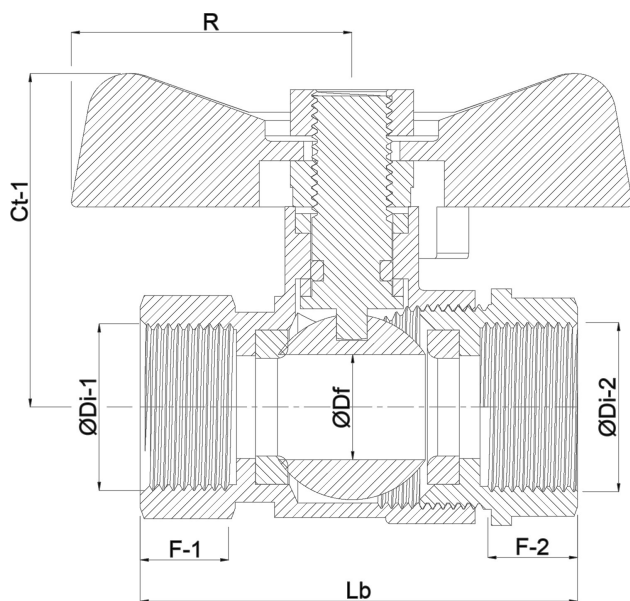

Packningsmaterial PFTE

Anslutning invändig gänga

Tryck 50 bar

Storlek 3/4"

DIMENSIONER

Ct-1 50 mm

F-1 13.5 mm

F-2 13.5 mm

Lb 64 mm

R 30 mm

ØDf 20 mm

ØDi-1 3/4 "

ØDi-2

3/4 "

Genererad den: 22/05/2026

Bevo Nordic A/S
Pakhusgården 54
5000 Odense C
Danmark
+45 66 19 25 45
info@bevo.dk
<http://www.bevo.com>