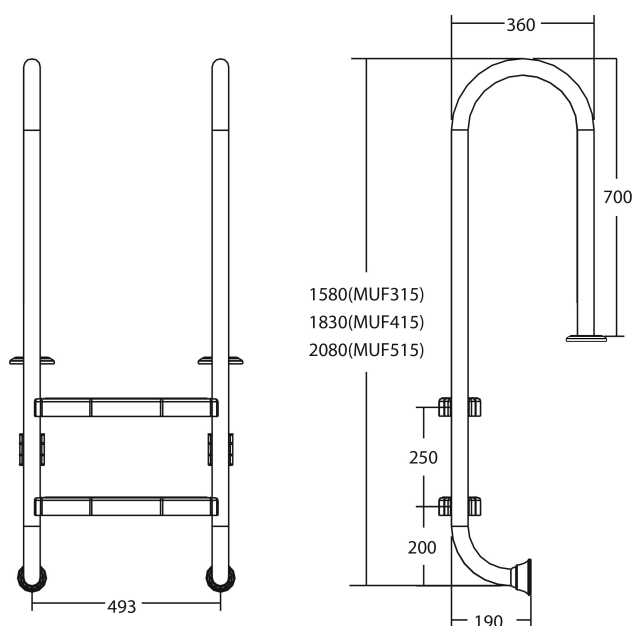

Flotide Pooltrappa rostfritt stål 316 type liten modell 4-stegs (7026921)

FLOTIDE

TEKNISKA SPECIFIKATIONER

Typ	liten modell
Material	rostfritt stål 316
Antal steg	4

PRODUKTINFORMATION

Flotide poolstega (liten modell) fästs 170 mm bakom poolkanten. Alla stegar har halkskydd.