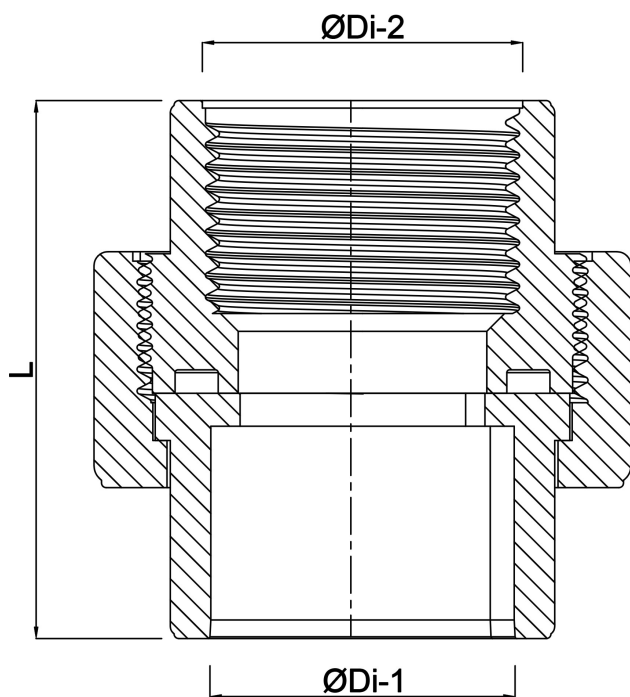

**Profec Unionsadapter  
PVC/rostfritt stål 316 40 mm x  
1 1/4" limsockel x invändig  
gänga 10bar grå (0102103)**

# TEKNISKA SPECIFIKATIONER

Färg	grå
Material	PVC/rostfritt stål 316
Packningsmaterial	EPDM
Anslutning	limsockel x invändig gänga
Tryck	10 bar
Storlek	40 mm x 1 1/4"

# DIMENSIONER

L	65.2 mm
ØDi-1	40 mm
ØDi-2	1 1/4 "

**Genererad den: 22/05/2026**

Bevo Nordic A/S  
Pakhusgården 54  
5000 Odense C  
Danmark  
+45 66 19 25 45  
[info@bevo.dk](mailto:info@bevo.dk)  
<http://www.bevo.com>