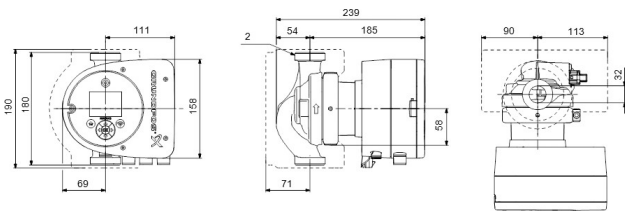

Storlek

2"

Ampere

1.19 A

Genererad den: 27/05/2026

Bevo Nordic A/S
Pakhusgården 54
5000 Odense C
Danmark
+45 66 19 25 45
info@bevo.dk
<http://www.bevo.com>