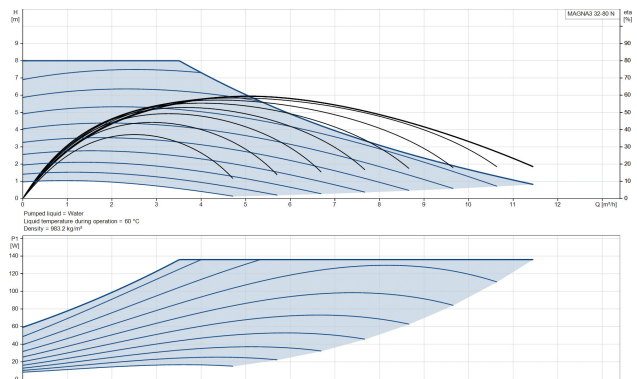

Storlek

2"

Ampere

1.19 A

Genererad den: 27/05/2026

Bevo Nordic A/S
Pakhusgården 54
5000 Odense C
Danmark
+45 66 19 25 45
info@bevo.dk
<http://www.bevo.com>