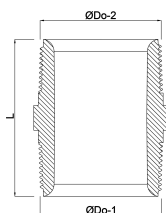

# TEKNISKA SPECIFIKATIONER

Material rostfritt stål 316

Anslutning utvändig gänga

Fitting nr. Nr. 280

Tryck 16 bar

Max temp. 100 °C

Storlek 3"

## DIMENSIONER

K-1 91.5 mm

L 67.5 mm

ØDi-1 78.5 mm

ØDi-2 78.5 mm

ØDo-1 3 "

ØDo-2 3 "

**Genererad den: 13/03/2026**