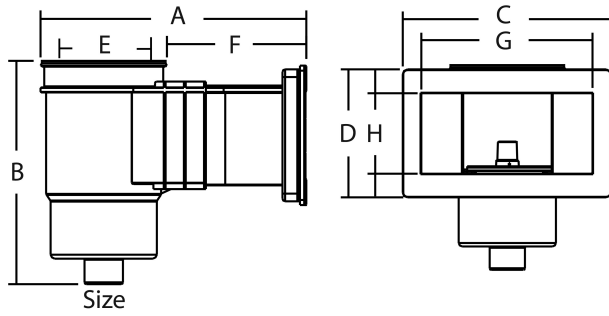

**Skimmer bred ABS 50/63 mm  
limsockel vit rektangulär type  
med mässing M6 gänga**  
(7016386)

# TEKNISKA SPECIFIKATIONER

Färg	vit
Typ	med mässing M6 gänga
Material	ABS/rostfritt stål
Lämplig för	liner pooler
Anslutning	limsockel
Modell	rektangulär
Storlek	50/63 mm

# DIMENSIONER

A	609 mm
B	609 mm
C	449 mm
D	236 mm
E	260 mm
F	328 mm
G	376 mm
H	163 mm