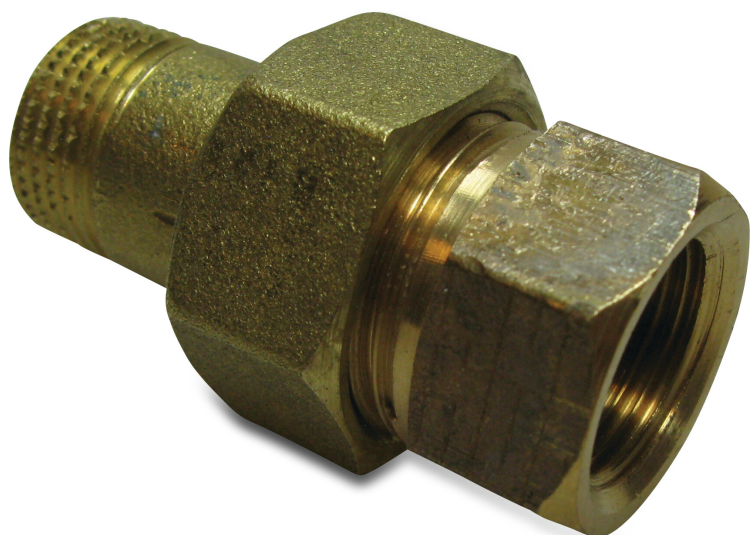

**Unionskoppling brons 3/4"  
invändig gänga x utvändig  
gänga 16bar type flat (0720537)**

# TEKNISKA SPECIFIKATIONER

Typ	flat
Material	brons
Anslutning	invändig gänga x utvändig gänga
Storlek	3/4"
Längd	63 mm
Tryck	16 bar

**Genererad den: 24/05/2026**

Bevo Nordic A/S  
Pakhusgården 54  
5000 Odense C  
Danmark  
+45 66 19 25 45  
[info@bevo.dk](mailto:info@bevo.dk)  
<http://www.bevo.com>