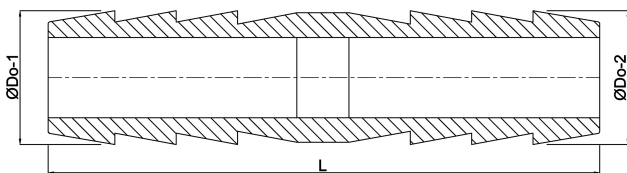

Profec Rak kontakt mässing 50 mm slangkoppling 30bar (0423856)

TEKNISKA SPECIFIKATIONER

Material	mässing
Anslutning	slangkoppling
Max temperatur	120 °C
Tryck	30 bar
Max temp.	120 °C
Storlek	50 mm

DIMENSIONER

L	85 mm
ØDo-1	50 mm
ØDo-2	50 mm

Genererad den: 23/05/2026

Bevo Nordic A/S
Pakhusgården 54
5000 Odense C

Danmark
+45 66 19 25 45
info@bevo.dk
<http://www.bevo.com>