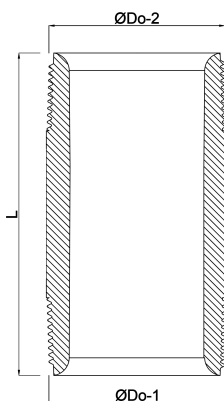

**Profec Nr. 23 Nippelrör stål
svart 3/4" utvändig gänga
16bar 40 mm (1163040)**

TEKNISKA SPECIFIKATIONER

Material	stål svart
Anslutning	utvändig gänga
DIN Standard	DIN 2982
Fitting nr.	Nr. 23
Tryck	16 bar
Storlek	3/4"
Längd	40 mm

DIMENSIONER

L	40 mm
ØDo-1	3/4 "
ØDo-2	3/4 "

Genererad den: 05/10/2025

Bevo Nordic A/S
Pakhusgården 54
5000 Odense C
Danmark
+45 66 19 25 45
info@bevo.dk
<http://www.bevo.com>