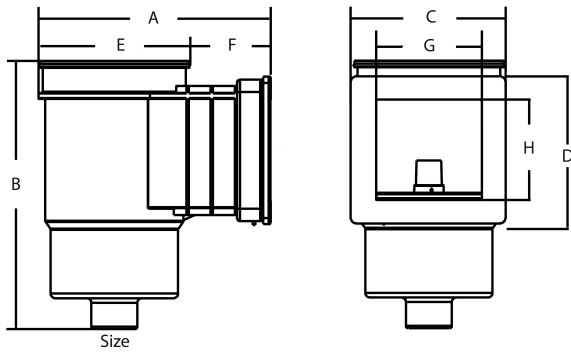

Hayward Skimmer ABS 2" invändig gänga vit rektangulär type Auto-Skim Small (7010276)

 **HAYWARD**

TEKNISKA SPECIFIKATIONER

Färg	vit
Typ	Auto-Skim Small
Material	ABS/rostfritt stål
Lämplig för	liner pooler
Modell	rektangulär
Anslutning	invändig gänga
Storlek	2"

DIMENSIONER

A	480 mm
B	500 mm
C	298 mm
D	217 mm
E	266 mm
F	214 mm
G	195 mm
H	143 mm

PRODUKTINFORMATION

Skimmerns staplingsram är justerbar i höjden. (3 cm)

Genererad den: 25/05/2026

Bevo Nordic A/S
Pakhusgården 54
5000 Odense C
Danmark
+45 66 19 25 45
info@bevo.dk
<http://www.bevo.com>