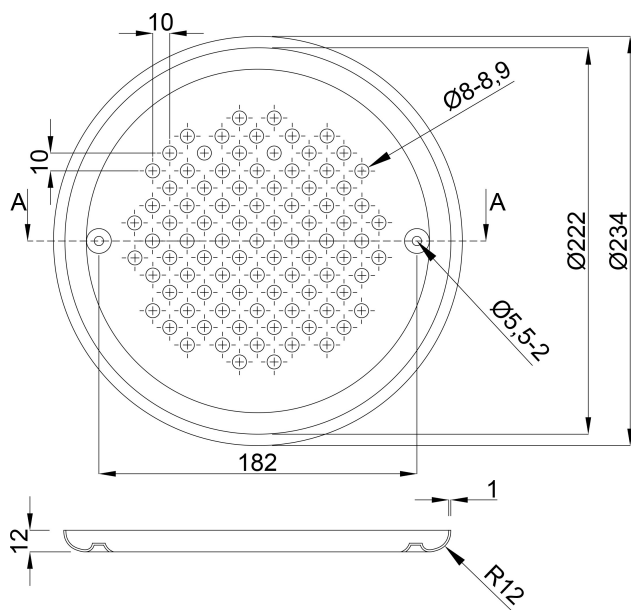

**Ocean Lock för huvudavlopp**  
**rostfritt stål 316 222 mm**  
**rostfritt stål type Standard**  
**(7024582)**

***ocean.***

# TEKNISKA SPECIFIKATIONER

Färg rostfritt stål

Typ Standard

Material rostfritt stål 316

Storlek 222 mm

## DIMENSIONER

H 12 mm

Genererad den: 26/05/2026

Bevo Nordic A/S  
Pakhusgården 54  
5000 Odense C  
Danmark  
+45 66 19 25 45  
[info@bevo.dk](mailto:info@bevo.dk)  
<http://www.bevo.com>