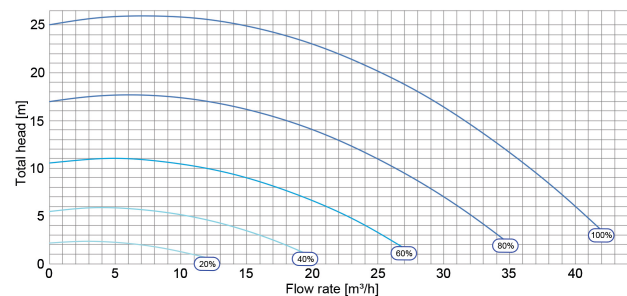

Max omgivningstemperatur 50 °C

Minimum ambient temperature 0 °C

IP värde IPX5

Förpacknings dimensioner 770 x 390 x 465 mm
L/B/H

Kapacitet 38 m³/h

Uteffekt 3 Hk

Storlek 63/75 mm

Längd 660 mm

Vikt 25 kg

Effekt 2.2 kW

Höjd 355 mm

Ampere 11,2 A

Motor RPM 450 - 3450

DIMENSIONER

A 660 mm

PRODUKTINFORMATION