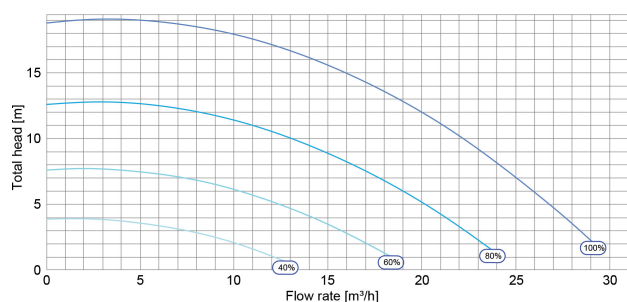

Max omgivningstemperatur 50 °C

Minimum ambient temperature 0 °C

IP värde IPX5

Förpacknings dimensioner 770 x 390 x 465 mm
L/B/H

Kapacitet 38 m³/h

Uteffekt 3 Hk

Storlek 63/75 mm

Längd 660 mm

Vikt 25 kg

Effekt 2.2 kW

Höjd 355 mm

Ampere 11,2 A

Motor RPM 450 - 3450

DIMENSIONER

A 660 mm

PRODUKTINFORMATION