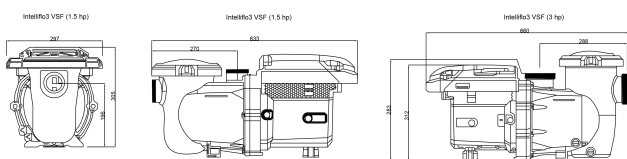

Max omgivningstemperatur 50 °C

Minimum ambient temperature 0 °C

IP värde IPX5

Förpacknings dimensioner 770 x 390 x 465 mm
L/B/H

Kapacitet 38 m³/h

Uteffekt 3 Hk

Storlek 63/75 mm

Längd 660 mm

Vikt 25 kg

Effekt 2.2 kW

Höjd 355 mm

Ampere 11,2 A

Motor RPM 450 - 3450

DIMENSIONER

A 660 mm

PRODUKTINFORMATION