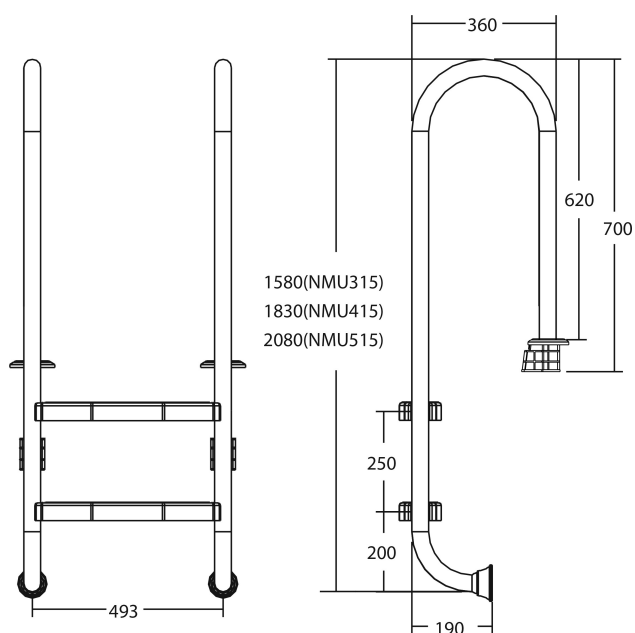

Flotide Pooltrappa rostfritt stål 316 type liten modell 5-steps (7026919)

FLOTIDE

TEKNISKA SPECIFIKATIONER

Typ	liten modell
Material	rostfritt stål 316
Antal steg	5

PRODUKTINFORMATION

Flotide poolstega (liten modell) fästs 170 mm bakom poolkanten. Alla stegar har halkskydd.